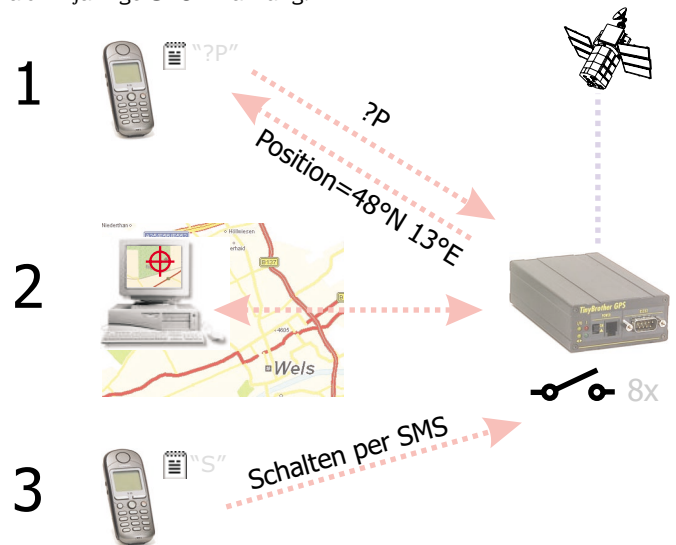

GPS for Everyone

C&N
COMMUNICATION&NAVIGATION

NEU...

... ist **nicht** die bewährte C&N-Technologie, die sich hinter TinyBrother verbirgt. **NEU** sind nur die ultra-kompakte Bauweise mit integriertem 12-Kanal GPS-Empfänger, Dualband-GSM-Modem und bis zu 8 Ein- und Ausgängen, die TinyBrother zu einem der universellsten Ortungssysteme macht, die dzt. erhältlich sind! **Nicht NEU** ist die einfache Konfiguration mittels der intuitiv zu bedienenden Windows-Software. **NEU** für Sie als Einsteiger ist, daß Sie als C&N-Kunde von vielen Features profitieren: Kostenlose Updates, professionelle Software, zeitgemäße Services, reichhaltiges Zubehör und die mehr als 12-jährige GPS-Erfahrung!

Highlights

- integrierter 12-Kanal low-power GPS-Empfänger
- integriertes Dual-Band GSM-Modem
- Positionsabfrage per Software oder Handy
- geringste Abmessungen (33x73x120mm)
- bis zu 8 per SMS fernschaltbare Ausgänge
- bis zu 8 digitale Ereignis-Eingänge
- flexible Auswahl an Kartensoftware ab 0 Euro
- auch ohne Programmierung sofort einsetzbar!
- optional mit integriertem Akku

all-in-one

Mit C&N-Produkten realisieren Sie ohne Vorkenntnisse innerhalb von Minuten ein betriebsbereites GPS/SMS-System. Das robuste Alugehäuse gewährleistet den dauerhaften Einsatz in industriellen und mobilen Anwendungen. Zusätzlich zu den Standard-Ortungsfunktionen können Fahrtrouten dokumentiert oder ereignisgesteuert SMS an eine beliebige Zahl von Nachrichtempfängern versandt werden. Kombiniert mit der **C&N SMS Messaging Software** bildet 'unser Kleinster' eine professionelle Tracking-Einheit. Dank patentierter 'Online Map Positioning Technology' kann nahezu jede beliebige Kartensoftware für die Darstellung verwendet werden. C&N SMS- & GPS-Technologie vom Feinsten!